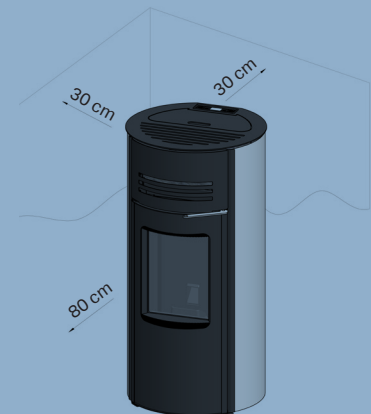

Aduro P1.4

- Integreret wi-fi modul
- Dansk design
- Airtight
- Let betjening hvor som helst og når som helst
- Sort glaslåge og hvide glassider

Afstand (cm) til brændbart materiale

Specifikationer

| | |
|---------------------------------------|-----------------------------------------------------------------------------------------|
| Nominel effekt | 8 kW |
| Opvarmer | 30-140 m ² |
| Røgafgang bag | Ø8 cm |
| Afstand til brændbart materiale | Bagud 30 cm, til siden 30 cm |
| Mål (HxBxD) | 110,09 x 53,3 x 54,35 cm |
| Afstand fra gulv til center bagudgang | 19,68 cm |
| Vægt | 95 kg |
| Materiale | Sort og hvidt glas |
| Virkningsgrad | 91% (2,8 kW) / 90% (8 kW) |
| Kapacitet pillebeholder | 15 kg |
| Brændsel | Træpiller Ø6 mm max længde 40 mm. Piller i ENplus A1 kvalitet (i henhold til manualen). |
| Godkendelser | EN14785, CE & Ecodesign 2022 |
| Energiklasse | A+ |
| Energieffektivitetsindex | 126,5 |