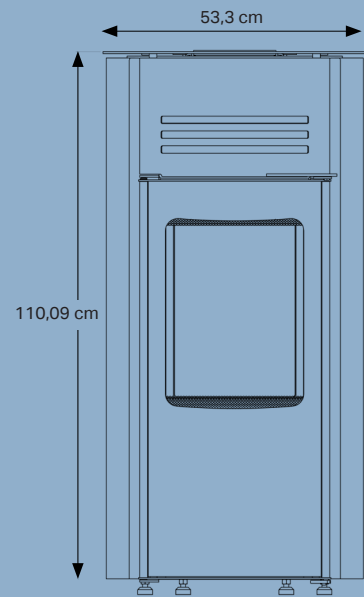

Aduro P1.4

- Integreret wi-fi modul
- Dansk design
- Airtight
- Let betjening hvor som helst og når som helst
- Sort glaslåge og hvide glassider

Afstand (cm) til brændbart materiale

Specifikationer

| | |
|---------------------------------------|-----------------------------------------------------------------------------------------|
| Nominel effekt | 8 kW |
| Opvarmer | 30-140 m ² |
| Røgafgang bag | Ø8 cm |
| Afstand til brændbart materiale | Bagud 30 cm, til siden 30 cm |
| Mål (HxBxD) | 110,09 x 53,3 x 54,35 cm |
| Afstand fra gulv til center bagudgang | 19,68 cm |
| Vægt | 95 kg |
| Materiale | Sort og hvidt glas |
| Virkningsgrad | 91% (2,8 kW) / 90% (8 kW) |
| Kapacitet pillebeholder | 15 kg |
| Brændsel | Træpiller Ø6 mm max længde 40 mm. Piller i ENplus A1 kvalitet (i henhold til manualen). |
| Godkendelser | EN14785, CE & Ecodesign 2022 |
| Energiklasse | A+ |
| Energieffektivitetsindex | 126,5 |