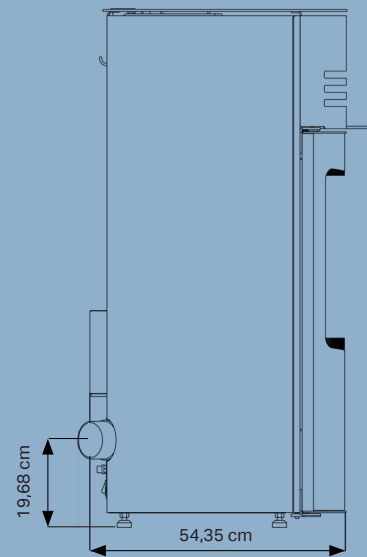

Aduro P1.4

- Integreret wi-fi modul
- Dansk design
- Airtight
- Let betjening hvor som helst og når som helst
- Sort glaslåge og hvide glassider

Afstand (cm) til brændbart materiale

Specifikationer

| | |
|---------------------------------------|-----------------------------------------------------------------------------------------|
| Nominel effekt | 8 kW |
| Opvarmer | 30-140 m ² |
| Røgafgang bag | Ø8 cm |
| Afstand til brændbart materiale | Bagud 30 cm, til siden 30 cm |
| Mål (HxBxD) | 110,09 x 53,3 x 54,35 cm |
| Afstand fra gulv til center bagudgang | 19,68 cm |
| Vægt | 95 kg |
| Materiale | Sort og hvidt glas |
| Virkningsgrad | 91% (2,8 kW) / 90% (8 kW) |
| Kapacitet pillebeholder | 15 kg |
| Brændsel | Træpiller Ø6 mm max længde 40 mm. Piller i ENplus A1 kvalitet (i henhold til manualen). |
| Godkendelser | EN14785, CE & Ecodesign 2022 |
| Energiklasse | A+ |
| Energieffektivitetsindex | 126,5 |